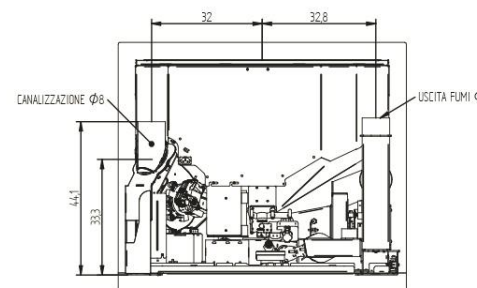

GAIO AIRPLUS 🔥 11,6 - 4,9 KW P. NOM - **DTA**

 **93 % / 96,5%**
RENDIMENTO / EFFICIENCY / RENDEMENT

 **Lt 38**
SERBATOIO / HOPPER / RÉSERVOIR

 **310 m³***
VOL. RISCALDABILE / HEATED VOL. / VOL. CHAUFFABLE

 **kg 144**

Ø 8
USCITA FUMI / SMOKE OUTLET / SORTIE DE FUMÉE