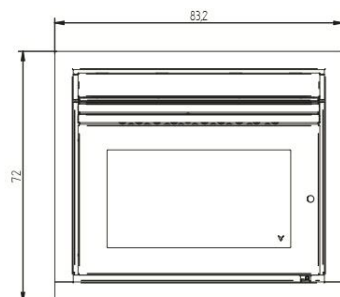

GAIO AIRPLUS 🔥 11,6 - 4,9 KW P. NOM - **DTA**

 **93 % / 96,5%**
RENDIMENTO / EFFICIENCY / RENDEMENT

 **Lt 38**
SERBATOIO / HOPPER / RÉSERVOIR

 **310 m³***
VOL. RISCALDABILE / HEATED VOL. / VOL. CHAUFFABLE

 **kg 144**

Ø 8
USCITA FUMI / SMOKE OUTLET / SORTIE DE FUMÉE