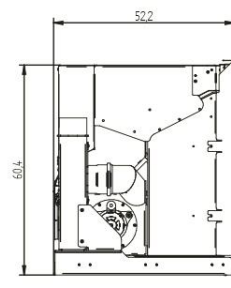

GAIO AIRPLUS 🔥 11,6 - 4,9 KW P. NOM - **DTA**

 **93 % / 96,5%**
RENDIMENTO / EFFICIENCY / RENDEMENT

 **Lt 38**
SERBATOIO / HOPPER / RÉSERVOIR

 **310 m³***
VOL. RISCALDABILE / HEATED VOL. / VOL. CHAUFFABLE

 **kg 144**

Ø 8
USCITA FUMI / SMOKE OUTLET / SORTIE DE FUMÉE