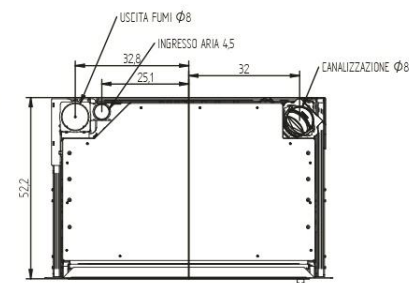

GAIO AIRPLUS 🔥 11,6 - 4,9 KW P. NOM - **DTA**

 **93 % / 96,5%**
RENDIMENTO / EFFICIENCY / RENDEMENT

 **Lt 38**
SERBATOIO / HOPPER / RÉSERVOIR

 **310 m³***
VOL. RISCALDABILE / HEATED VOL. / VOL. CHAUFFABLE

 **kg 144**

Ø 8
USCITA FUMI / SMOKE OUTLET / SORTIE DE FUMÉE