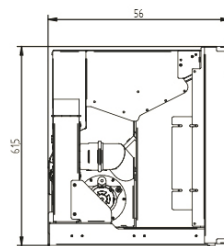

GAIO GLASS AIRPLUS 🔥 11,6 - 4,9 KW P. NOM - **DTA**

 **93 % / 96,5%**
RENDIMENTO / EFFICIENCY / RENDEMENT

 **Lt 38**
SERBATOIO / HOPPER / RÉSERVOIR

 **310 m³***
VOL. RISCALDABILE / HEATED VOL. / VOL. CHAUFFABLE

 **kg 153**

Ø 8
USCITA FUMI / SMOKE OUTLET / SORTIE DE FUMÉE