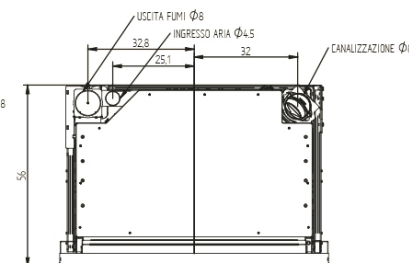

GAIO GLASS AIRPLUS 🔥 11,6 - 4,9 KW P. NOM - **DTA**

 **93 % / 96,5%**
RENDIMENTO / EFFICIENCY / RENDEMENT

 **Lt 38**
SERBATOIO / HOPPER / RÉSERVOIR

 **310 m³***
VOL. RISCALDABILE / HEATED VOL. / VOL. CHAUFFABLE

 **kg 153**

Ø 8
USCITA FUMI / SMOKE OUTLET / SORTIE DE FUMÉE