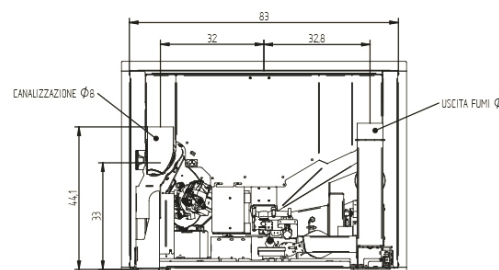

GAIO GLASS AIRPLUS 🔥 11,6 - 4,9 KW P. NOM - **DTA**

 **93 % / 96,5%**
RENDIMENTO / EFFICIENCY / RENDEMENT

 **Lt 38**
SERBATOIO / HOPPER / RÉSERVOIR

 **310 m³***
VOL. RISCALDABILE / HEATED VOL. / VOL. CHAUFFABLE

 **kg 153**

Ø 8
USCITA FUMI / SMOKE OUTLET / SORTIE DE FUMÉE