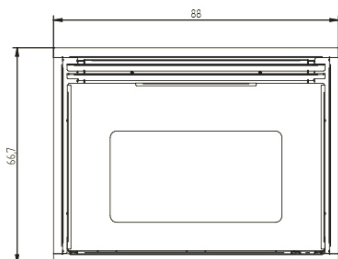

GAIO GLASS AIRPLUS 🔥 11,6 - 4,9 KW P. NOM - **DTA**

 **93 % / 96,5%**
RENDIMENTO / EFFICIENCY / RENDEMENT

 **Lt 38**
SERBATOIO / HOPPER / RÉSERVOIR

 **310 m³***
VOL. RISCALDABILE / HEATED VOL. / VOL. CHAUFFABLE

 **kg 153**

Ø 8
USCITA FUMI / SMOKE OUTLET / SORTIE DE FUMÉE