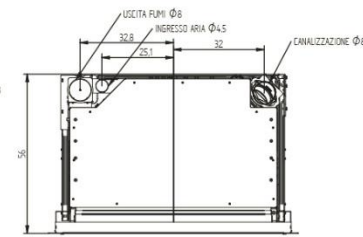

**GAIO GLASS** 🔥 11,6 - 4,9 KW P. NOM - DTA

🔥 93 % / 96,5%  
RENDIMENTO / EFFICIENCY / RENDEMENT

📦 Lt 38  
SERBATOIO / HOPPER / RÉSERVOIR

🏠 310 m<sup>3</sup>\*  
VOL. RISCALDABILE / HEATED VOL. / VOL. CHAUFFABLE

📖 kg 153

Ø 8  
USCITA FUMI / SMOKE OUTLET / SORTIE DE FUMÉE