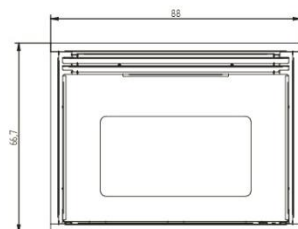

**GAIO GLASS** 🔥 11,6 - 4,9 KW P. NOM - DTA

🔥 93 % / 96,5%  
RENDIMENTO / EFFICIENCY / RENDEMENT

📦 Lt 38  
SERBATOIO / HOPPER / RÉSERVOIR

🏠 310 m<sup>3</sup>\*  
VOL. RISCALDABILE / HEATED VOL. / VOL. CHAUFFABLE

📖 kg 153

Ø 8  
USCITA FUMI / SMOKE OUTLET / SORTIE DE FUMÉE