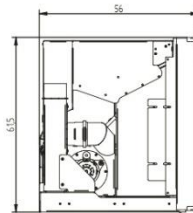

**GAIO GLASS** 🔥 11,6 - 4,9 KW P. NOM - DTA

🔥 93 % / 96,5%  
RENDIMENTO / EFFICIENCY / RENDEMENT

📦 Lt 38  
SERBATOIO / HOPPER / RÉSERVOIR

🏠 310 m<sup>3</sup>\*  
VOL. RISCALDABILE / HEATED VOL. / VOL. CHAUFFABLE

📖 kg 153

Ø 8  
USCITA FUMI / SMOKE OUTLET / SORTIE DE FUMÉE