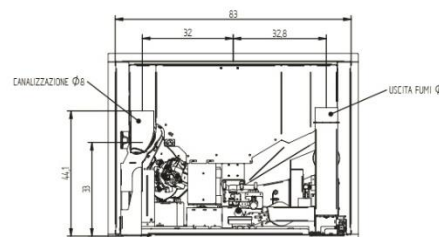

**GAIO GLASS** 🔥 11,6 - 4,9 KW P. NOM - DTA

🔥 93 % / 96,5%  
RENDIMENTO / EFFICIENCY / RENDEMENT

📦 Lt 38  
SERBATOIO / HOPPER / RÉSERVOIR

🏠 310 m<sup>3</sup>\*  
VOL. RISCALDABILE / HEATED VOL. / VOL. CHAUFFABLE

📖 kg 153

Ø 8  
USCITA FUMI / SMOKE OUTLET / SORTIE DE FUMÉE