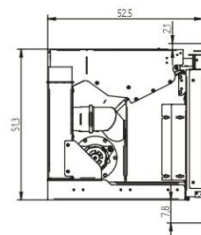

VIVACE

THE STOVE

IRORI AIRPLUS 🔥 10,7 - 4,4 KW P. NOM

🔥 **90,9 % / 96,5%**
RENDIMENTO / EFFICIENCY / RENDEMENT

📦 **Lt 25**
SERBATOIO / HOPPER / RÉSERVOIR

🏠 **290 m³***
VOL. RISCALDABILE / HEATED VOL. / VOL. CHAUFFABLE

📊 **kg 117**

🌀 **Ø 8**
USCITA FUMI / SMOKE OUTLET / SORTIE DE FUMÉE