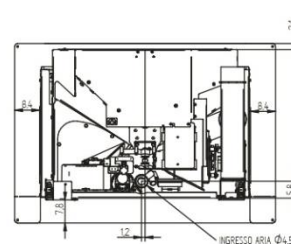

VIVACE

THE STOVE

IRORI AIRPLUS 🔥 10,7 - 4,4 KW P. NOM

🔥 **90,9 % / 96,5%**
RENDIMENTO / EFFICIENCY / RENDEMENT

📦 **Lt 25**
SERBATOIO / HOPPER / RÉSERVOIR

🏠 **290 m³***
VOL. RISCALDABILE / HEATED VOL. / VOL. CHAUFFABLE

📊 **kg 117**

🌀 **Ø 8**
USCITA FUMI / SMOKE OUTLET / SORTIE DE FUMÉE