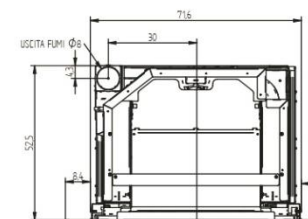

VIVACE

THE STOVE

IRORI AIRPLUS 🔥 10,7 - 4,4 KW P. NOM

🔥 **90,9 % / 96,5%**
RENDIMENTO / EFFICIENCY / RENDEMENT

📦 **Lt 25**
SERBATOIO / HOPPER / RÉSERVOIR

🏠 **290 m³***
VOL. RISCALDABILE / HEATED VOL. / VOL. CHAUFFABLE

📊 **kg 117**

🌀 **Ø 8**
USCITA FUMI / SMOKE OUTLET / SORTIE DE FUMÉE