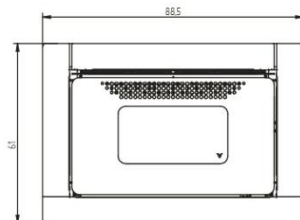

VIVACE

THE STOVE

IRORI AIRPLUS 🔥 10,7 - 4,4 KW P. NOM

🔥 **90,9 % / 96,5%**
RENDIMENTO / EFFICIENCY / RENDEMENT

📦 **Lt 25**
SERBATOIO / HOPPER / RÉSERVOIR

🏠 **290 m³***
VOL. RISCALDABILE / HEATED VOL. / VOL. CHAUFFABLE

📊 **kg 117**

🌀 **Ø 8**
USCITA FUMI / SMOKE OUTLET / SORTIE DE FUMÉE