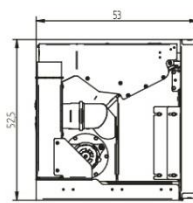

IRORI GLASS AIRPLUS 🔥 10,7 - 4,4 KW P. NOM

🔥 **90,9 % / 96,5%**
RENDIMENTO / EFFICIENCY / RENDEMENT

📦 **Lt 25**
SERBATOIO / HOPPER / RÉSERVOIR

🏠 **290 m³***
VOL. RISCALDABILE / HEATED VOL. / VOL. CHAUFFABLE

📖 **kg 118**

🌀 **Ø 8**
USCITA FUMI / SMOKE OUTLET / SORTIE DE FUMÉE