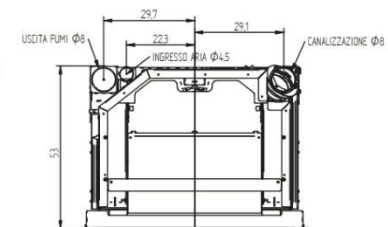

IRORI GLASS AIRPLUS 🔥 10,7 - 4,4 KW P. NOM

🔥 **90,9 % / 96,5%**
RENDIMENTO / EFFICIENCY / RENDEMENT

📦 **Lt 25**
SERBATOIO / HOPPER / RÉSERVOIR

🏠 **290 m³***
VOL. RISCALDABILE / HEATED VOL. / VOL. CHAUFFABLE

📖 **kg 118**

🌀 **Ø 8**
USCITA FUMI / SMOKE OUTLET / SORTIE DE FUMÉE