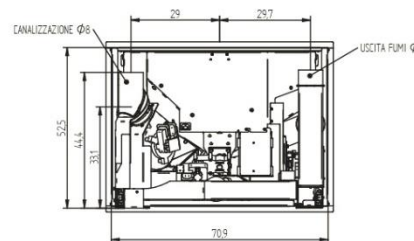

IRORI GLASS AIRPLUS 🔥 10,7 - 4,4 KW P. NOM

🔥 **90,9 % / 96,5%**
RENDIMENTO / EFFICIENCY / RENDEMENT

📦 **Lt 25**
SERBATOIO / HOPPER / RÉSERVOIR

🏠 **290 m³***
VOL. RISCALDABILE / HEATED VOL. / VOL. CHAUFFABLE

📖 **kg 118**

🌀 **Ø 8**
USCITA FUMI / SMOKE OUTLET / SORTIE DE FUMÉE