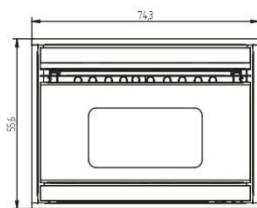

IRORI GLASS AIRPLUS 🔥 10,7 - 4,4 KW P. NOM

🔥 **90,9 % / 96,5%**
RENDIMENTO / EFFICIENCY / RENDEMENT

📦 **Lt 25**
SERBATOIO / HOPPER / RÉSERVOIR

🏠 **290 m³***
VOL. RISCALDABILE / HEATED VOL. / VOL. CHAUFFABLE

📖 **kg 118**

🌀 **Ø 8**
USCITA FUMI / SMOKE OUTLET / SORTIE DE FUMÉE