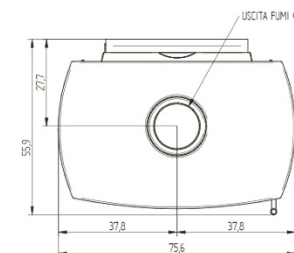

VIVACE
THE STOVE

MORI 4 IL500 PIERRE 🔥 8,3 KW P. NOM

FONDS Air Bois

85,2 %
RENDIMENTO / EFFICIENCY / RENDEMENT

224 m³*
VOL. RISCALDABILE / HEATED VOL. / VOL. CHAUFFABLE

kg 179

Ø 15
USCITA FUMI / SMOKE OUTLET / SORTIE DE FUMÉE

50 cm LARGHEZZA CAMERA DI COMBUSTIONE
FIREBOX WIDTH / LARGEUR FOYER /

VIVACE
THE STOVE
la stufa INTELLIGENTE - the SMART stove
le poêle INTELLIGENT - Der INTELLIGENTE Ofen

Tecno COVER Srl
via Balestri, 11 - 36010 CARRE' (VI)
P.Iva IT03162430247 - REA VI-303816
Tel. +39 0445/314528 - Fax 0445/395548
info@vivacesthove.it - www.vivacesthove.it