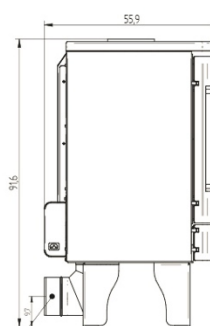

VIVACE
THE STOVE

MORI 4 IL500 PIERRE 🔥 8,3 KW P. NOM

FONDS Air Bois

85,2 %
RENDIMENTO / EFFICIENCY / RENDEMENT

224 m³*
VOL. RISCALDABILE / HEATED VOL. / VOL. CHAUFFABLE

kg 179

Ø 15
USCITA FUMI / SMOKE OUTLET / SORTIE DE FUMÉE

50 cm LARGHEZZA CAMERA DI COMBUSTIONE
FIREBOX WIDTH / LARGEUR FOYER /

VIVACE
THE STOVE
la stufa INTELLIGENTE - the SMART stove
le poêle INTELLIGENT - Der INTELLIGENTE Ofen

Tecno COVER Srl
via Balestri, 11 - 36010 CARRE' (VI)
P.Iva IT03162430247 - REA VI-303816
Tel. +39 0445/314528 - Fax 0445/395548
info@vivacesthove.it - www.vivacesthove.it