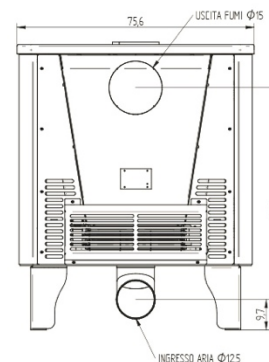

VIVACE
THE STOVE

MORI 4 IL500 PIERRE 🔥 8,3 KW P. NOM

FONDS Air Bois

85,2 %
RENDIMENTO / EFFICIENCY / RENDEMENT

224 m³*
VOL. RISCALDABILE / HEATED VOL. / VOL. CHAUFFABLE

kg 179

Ø 15
USCITA FUMI / SMOKE OUTLET / SORTIE DE FUMÉE

50 cm LARGHEZZA CAMERA DI COMBUSTIONE
FIREBOX WIDTH / LARGEUR FOYER /

VIVACE
THE STOVE
la stufa INTELLIGENTE - the SMART stove
le poêle INTELLIGENT - Der INTELLIGENTE Ofen

Tecno COVER Srl
via Balestri, 11 - 36010 CARRE' (VI)
P.Iva IT03162430247 - REA VI-303816
Tel. +39 0445/314528 - Fax 0445/395548
info@vivacesthove.it - www.vivacesthove.it