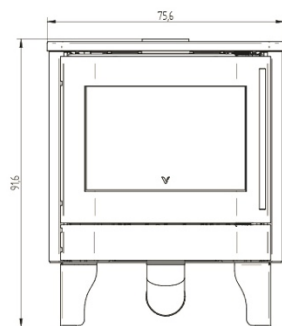

VIVACE
THE STOVE

MORI 4 IL500 PIERRE 🔥 8,3 KW P. NOM

FONDS Air Bois

85,2 %
RENDIMENTO / EFFICIENCY / RENDEMENT

224 m³*
VOL. RISCALDABILE / HEATED VOL. / VOL. CHAUFFABLE

kg 179

Ø 15
USCITA FUMI / SMOKE OUTLET / SORTIE DE FUMÉE

50 cm LARGHEZZA CAMERA DI COMBUSTIONE
FIREBOX WIDTH / LARGEUR FOYER /

VIVACE
THE STOVE
la stufa INTELLIGENTE - the SMART stove
le poêle INTELLIGENT - Der INTELLIGENTE Ofen

Tecno COVER Srl
via Balestri, 11 - 36010 CARRE' (VI)
P.Iva IT03162430247 - REA VI-303816
Tel. +39 0445/314528 - Fax 0445/395548
info@vivacesthove.it - www.vivacesthove.it