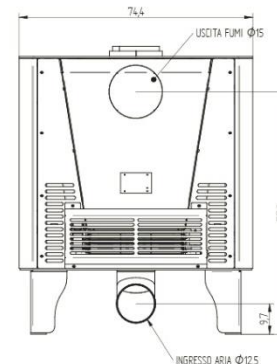

🔥 85,2 %
RENDIMENTO / EFFICIENCY / RENDEMENT

🏠 224 m³*
VOL. RISCALDABILE / HEATED VOL. / VOL. CHAUFFABLE

📦 kg 179

Ø 15
USCITA FUMI / SMOKE OUTLET / SORTIE DE FUMÉE

50 cm LARGHEZZA CAMERA DI COMBUSTIONE
FIREBOX WIDTH / LARGEUR FOYER /

VIVACE
THE STOVE

Tecno COVER Srl
via Balestri, 11 - 36010 CARRE' (VI)
P.Iva IT03162430247 - REA VI-303816
Tel. +39 0445/314528 - Fax 0445/395548
info@vivacethestove.it - www.vivacethestove.it