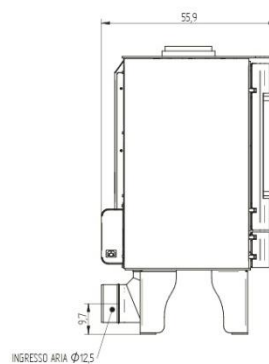

VIVACE
THE STOVE

MORI 4 IL500 🔥 8,3 KW P. NOM

FONDS
Air Bois

INGRESSO ARIA Ø12,5