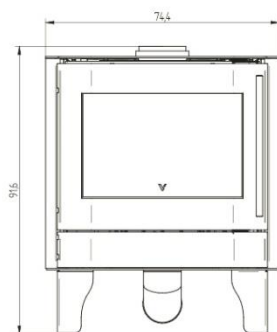

VIVACE
THE STOVE

MORI 4 IL500 🔥 8,3 KW P. NOM

FONDS
Air Bois

INGRESSO ARIA Ø12,5