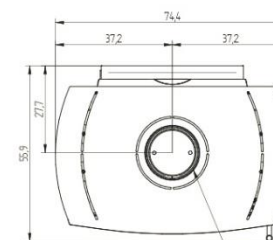

🔥 85,2 %
RENDIMENTO / EFFICIENCY / RENDEMENT

🏠 224 m³*
VOL. RISCALDABILE / HEATED VOL. / VOL. CHAUFFABLE

📦 kg 179

Ø 15
USCITA FUMI / SMOKE OUTLET / SORTIE DE FUMÉE

50 cm LARGHEZZA CAMERA DI COMBUSTIONE
FIREBOX WIDTH / LARGEUR FOYER /

VIVACE
THE STOVE

Tecno COVER Srl
via Balestri, 11 - 36010 CARRE' (VI)
P.Iva IT03162430247 - REA VI-303816
Tel. +39 0445/314528 - Fax 0445/395548
info@vivacethestove.it - www.vivacethestove.it