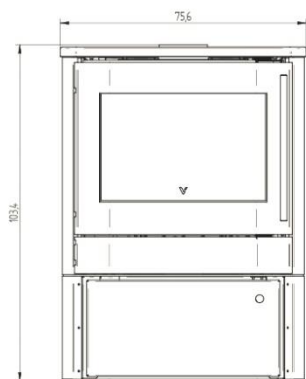

VIVACE
THE STOVE

MORI IL500 PIERRE 🔥 8,3 KW P. NOM

FONDS
Air Bois

🔥 85,2 %
RENDIMENTO / EFFICIENCY / RENDEMENT

🏠 224 m^{3*}
VOL. RISCALDABILE / HEATED VOL. / VOL. CHAUFFABLE

📦 kg 196

Ø 15
USCITA FUMI / SMOKE OUTLET / SORTIE DE FUMÉE

50 cm LARGHEZZA CAMERA DI COMBUSTIONE
FIREBOX WIDTH / LARGEUR FOYER /

VIVACE
THE STOVE

Tecno COVER Srl
via Balestri, 11 - 36010 CARRE' (VI)
P.Iva IT03162430247 - REA VI-303816
Tel. +39 0445/314528 - Fax 0445/395548
info@vivacethestove.it - www.vivacethestove.it