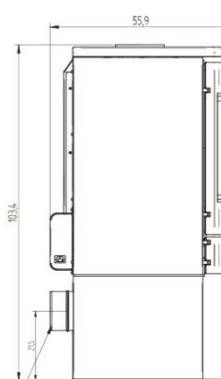

VIVACE
THE STOVE

MORI IL500 PIERRE 🔥 8,3 KW P. NOM

FONDS
Air Bois

🔥 85,2 %
RENDIMENTO / EFFICIENCY / RENDEMENT

🏠 224 m^{3*}
VOL. RISCALDABILE / HEATED VOL. / VOL. CHAUFFABLE

📦 kg 196

Ø 15
USCITA FUMI / SMOKE OUTLET / SORTIE DE FUMÉE

50 cm LARGHEZZA CAMERA DI COMBUSTIONE
FIREBOX WIDTH / LARGEUR FOYER /

VIVACE
THE STOVE

Tecno COVER Srl
via Balestri, 11 - 36010 CARRE' (VI)
P.Iva IT03162430247 - REA VI-303816
Tel. +39 0445/314528 - Fax 0445/395548
info@vivacethestove.it - www.vivacethestove.it