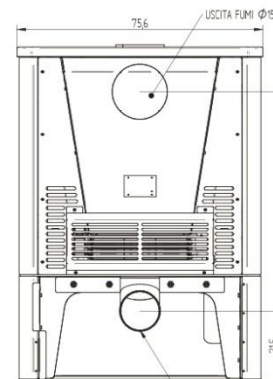

VIVACE
THE STOVE

MORI IL500 PIERRE 🔥 8,3 KW P. NOM

FONDS
Air Bois

🔥 85,2 %
RENDIMENTO / EFFICIENCY / RENDEMENT

🏠 224 m^{3*}
VOL. RISCALDABILE / HEATED VOL. / VOL. CHAUFFABLE

📦 kg 196

Ø 15
USCITA FUMI / SMOKE OUTLET / SORTIE DE FUMÉE

50 cm LARGHEZZA CAMERA DI COMBUSTIONE
FIREBOX WIDTH / LARGEUR FOYER /

VIVACE
THE STOVE

Tecno COVER Srl
via Balestri, 11 - 36010 CARRE' (VI)
P.Iva IT03162430247 - REA VI-303816
Tel. +39 0445/314528 - Fax 0445/395548
info@vivacethestove.it - www.vivacethestove.it