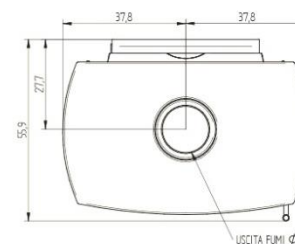

VIVACE
THE STOVE

MORI IL500 PIERRE 🔥 8,3 KW P. NOM

FONDS
Air Bois

🔥 85,2 %
RENDIMENTO / EFFICIENCY / RENDEMENT

🏠 224 m^{3*}
VOL. RISCALDABILE / HEATED VOL. / VOL. CHAUFFABLE

📦 kg 196

Ø 15
USCITA FUMI / SMOKE OUTLET / SORTIE DE FUMÉE

50 cm LARGHEZZA CAMERA DI COMBUSTIONE
FIREBOX WIDTH / LARGEUR FOYER /

VIVACE
THE STOVE

Tecno COVER Srl
via Balestri, 11 - 36010 CARRE' (VI)
P.Iva IT03162430247 - REA VI-303816
Tel. +39 0445/314528 - Fax 0445/395548
info@vivacethestove.it - www.vivacethestove.it