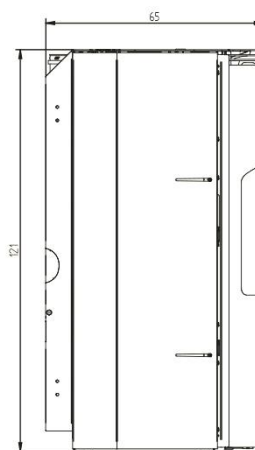

VIVACE
THE STOVE

OTO PLUS 6 🔥 5,9-3,7 KW P. NOM / **OTO PLUS 9** 🔥 9,7-3,7 KW P. NOM / **DTA**

🔥 94,2 % / 90,9%
RENDIMENTO / EFFICIENCY / RENDEMENT

📦 Lt 56
SERBATOIO / HOPPER / RÉSERVOIR

🏠 160 m^{3*} / 260 m^{3*}
VOL. RISCALDABILE / HEATED VOL. / VOL. CHAUFFABLE

📖 kg 121

Ø 8 / 13
USCITA FUMI / SMOKE OUTLET / SORTIE DE FUMÉE

VIVACE
THE STOVE

Tecno COVER Srl
via Balestri, 11 - 36010 CARRE' (VI)
P.Iva IT03162430247 - REA VI-303816
Tel. +39 0445/314528 - Fax 0445/395548
info@vivacethestove.it - www.vivacethestove.it