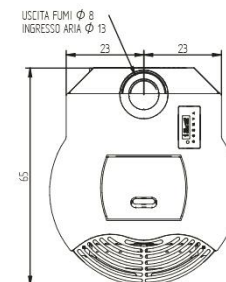

🔥 94,2 % / 90,9%
RENDIMENTO / EFFICIENCY / RENDEMENT

📦 Lt 56
SERBATOIO / HOPPER / RÉSERVOIR

🏠 160 m^{3*} / 260 m^{3*}
VOL. RISCALDABILE / HEATED VOL. / VOL. CHAUFFABLE

📖 kg 121

Ø 8 / 13
USCITA FUMI / SMOKE OUTLET / SORTIE DE FUMÉE

VIVACE
THE STOVE

Tecno COVER Srl
via Balestri, 11 - 36010 CARRE' (VI)
P.Iva IT03162430247 - REA VI-303816
Tel. +39 0445/314528 - Fax 0445/395548
info@vivacethestove.it - www.vivacethestove.it