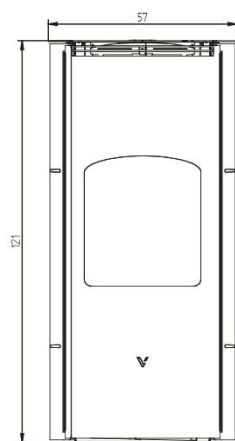

VIVACE
THE STOVE

OTO PLUS 6 🔥 5,9-3,7 KW P. NOM / **OTO PLUS 9** 🔥 9,7-3,7 KW P. NOM / **DTA**

🔥 94,2 % / 90,9%
RENDIMENTO / EFFICIENCY / RENDEMENT

📦 Lt 56
SERBATOIO / HOPPER / RÉSERVOIR

🏠 160 m^{3*} / 260 m^{3*}
VOL. RISCALDABILE / HEATED VOL. / VOL. CHAUFFABLE

📖 kg 121

Ø 8 / 13
USCITA FUMI / SMOKE OUTLET / SORTIE DE FUMÉE

VIVACE
THE STOVE

Tecno COVER Srl
via Balestri, 11 - 36010 CARRE' (VI)
P.Iva IT03162430247 - REA VI-303816
Tel. +39 0445/314528 - Fax 0445/395548
info@vivacethestove.it - www.vivacethestove.it