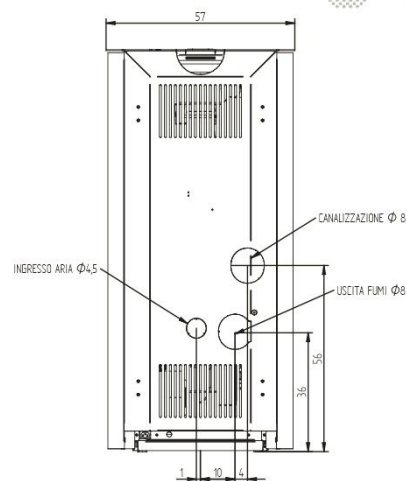

VIVACE
THE STOVE

OTO PLUS 6 🔥 5,9-3,7 KW P. NOM / **OTO PLUS 9** 🔥 9,7-3,7 KW P. NOM / **DTA**

🔥 94,2 % / 90,9%
RENDIMENTO / EFFICIENCY / RENDEMENT

📦 Lt 56
SERBATOIO / HOPPER / RÉSERVOIR

🏠 160 m^{3*} / 260 m^{3*}
VOL. RISCALDABILE / HEATED VOL. / VOL. CHAUFFABLE

📖 kg 121

Ø 8 / 13
USCITA FUMI / SMOKE OUTLET / SORTIE DE FUMÉE

VIVACE
THE STOVE

Tecno COVER Srl
via Balestri, 11 - 36010 CARRE' (VI)
P.Iva IT03162430247 - REA VI-303816
Tel. +39 0445/314528 - Fax 0445/395548
info@vivacethestove.it - www.vivacethestove.it