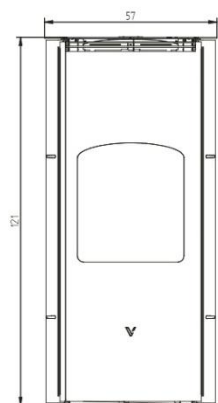

VIVACE
THE STOVE

OTO PLUS AIRPLUS 🔥 9,7-3,7 KW P. NOM / DTA

🔥 94,2 % / 90,9%
RENDIMENTO / EFFICIENCY / RENDEMENT

📦 Lt 56
SERBATOIO / HOPPER / RÉSERVOIR

🏠 160 m³* / 260 m³*
VOL. RISCALDABILE / HEATED VOL. / VOL. CHAUFFABLE

📦 kg 121

Ø 8 / 13
USCITA FUMI / SMOKE OUTLET / SORTIE DE FUMÉE

VIVACE
THE STOVE

Tecno COVER Srl
via Balestri, 11 - 36010 CARRE' (VI)
P.Iva IT03162430247 - REA VI-303816
Tel. +39 0445/314528 - Fax 0445/395548
info@vivacethestove.it - www.vivacethestove.it