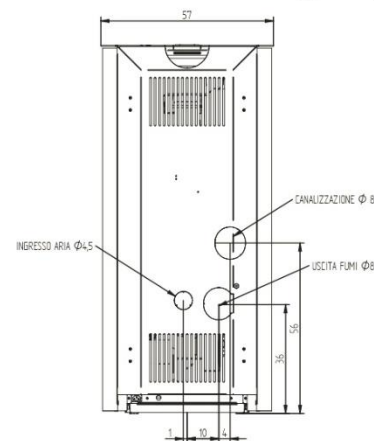

VIVACE
THE STOVE

OTO PLUS AIRPLUS 🔥 9,7-3,7 KW P. NOM / DTA

🔥 94,2 % / 90,9%
RENDIMENTO / EFFICIENCY / RENDEMENT

📦 Lt 56
SERBATOIO / HOPPER / RÉSERVOIR

🏠 160 m³* / 260 m³*
VOL. RISCALDABILE / HEATED VOL. / VOL. CHAUFFABLE

📦 kg 121

Ø 8 / 13
USCITA FUMI / SMOKE OUTLET / SORTIE DE FUMÉE

VIVACE
THE STOVE

Tecno COVER Srl
via Balestri, 11 - 36010 CARRE' (VI)
P.Iva IT03162430247 - REA VI-303816
Tel. +39 0445/314528 - Fax 0445/395548
info@vivacethestove.it - www.vivacethestove.it