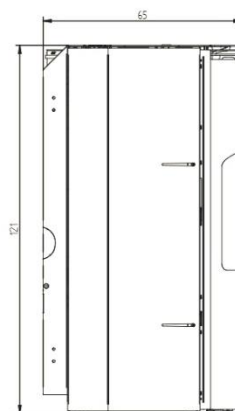

VIVACE
THE STOVE

OTO PLUS AIRPLUS 🔥 9,7-3,7 KW P. NOM / DTA

🔥 94,2 % / 90,9%
RENDIMENTO / EFFICIENCY / RENDEMENT

📦 Lt 56
SERBATOIO / HOPPER / RÉSERVOIR

🏠 160 m³* / 260 m³*
VOL. RISCALDABILE / HEATED VOL. / VOL. CHAUFFABLE

📦 kg 121

Ø 8 / 13
USCITA FUMI / SMOKE OUTLET / SORTIE DE FUMÉE

VIVACE
THE STOVE

Tecno COVER Srl
via Balestri, 11 - 36010 CARRE' (VI)
P.Iva IT03162430247 - REA VI-303816
Tel. +39 0445/314528 - Fax 0445/395548
info@vivacethestove.it - www.vivacethestove.it