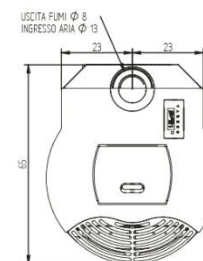

🔥 94,2 % / 90,9%
RENDIMENTO / EFFICIENCY / RENDEMENT

📦 Lt 56
SERBATOIO / HOPPER / RÉSERVOIR

🏠 160 m³* / 260 m³*
VOL. RISCALDABILE / HEATED VOL. / VOL. CHAUFFABLE

📦 kg 121

Ø 8 / 13
USCITA FUMI / SMOKE OUTLET / SORTIE DE FUMÉE

VIVACE
THE STOVE

Tecno COVER Srl
via Balestri, 11 - 36010 CARRE' (VI)
P.Iva IT03162430247 - REA VI-303816
Tel. +39 0445/314528 - Fax 0445/395548
info@vivacethestove.it - www.vivacethestove.it