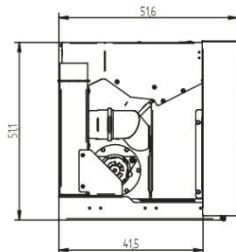

PIANO 🔥 10,7 - 4,4 KW P. NOM

🔥 **90,9 % / 96,5%**
RENDIMENTO / EFFICIENCY / RENDEMENT

📦 **Lt 25**
SERBATOIO / HOPPER / RÉSERVOIR

🏠 **290 m³***
VOL. RISCALDABILE / HEATED VOL. / VOL. CHAUFFABLE

📖 **kg 118**