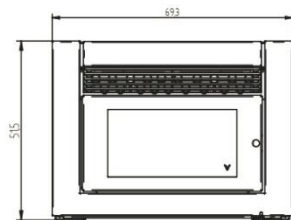

PIANO 🔥 10,7 - 4,4 KW P. NOM

🔥 **90,9 % / 96,5%**
RENDIMENTO / EFFICIENCY / RENDEMENT

📦 **Lt 25**
SERBATOIO / HOPPER / RÉSERVOIR

🏠 **290 m³***
VOL. RISCALDABILE / HEATED VOL. / VOL. CHAUFFABLE

📖 **kg 118**