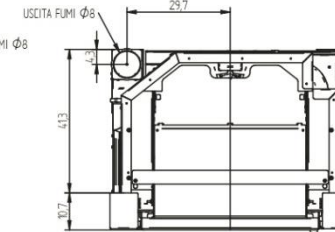

PIANO 🔥 10,7 - 4,4 KW P. NOM

🔥 **90,9 % / 96,5%**
RENDIMENTO / EFFICIENCY / RENDEMENT

📦 **Lt 25**
SERBATOIO / HOPPER / RÉSERVOIR

🏠 **290 m³***
VOL. RISCALDABILE / HEATED VOL. / VOL. CHAUFFABLE

📖 **kg 118**