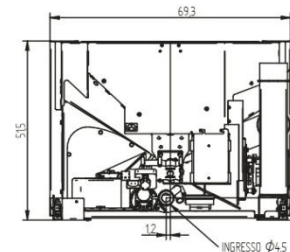

PIANO 🔥 10,7 - 4,4 KW P. NOM

🔥 **90,9 % / 96,5%**
RENDIMENTO / EFFICIENCY / RENDEMENT

📦 **Lt 25**
SERBATOIO / HOPPER / RÉSERVOIR

🏠 **290 m³***
VOL. RISCALDABILE / HEATED VOL. / VOL. CHAUFFABLE

📖 **kg 118**