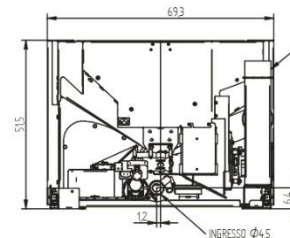

PIANO AIRPLUS 🔥 10,7 - 4,4 KW P. NOM

🔥 **90,9 % / 96,5%**
RENDIMENTO / EFFICIENCY / RENDEMENT

📦 **Lt 25**
SERBATOIO / HOPPER / RÉSERVOIR

🏠 **290 m³***
VOL. RISCALDABILE / HEATED VOL. / VOL. CHAUFFABLE

📖 **kg 118**

🌀 **Ø 8**
USCITA FUMI / SMOKE OUTLET / SORTIE DE FUMÉE