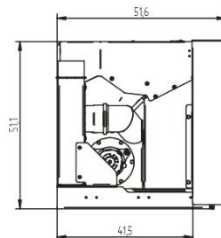

PIANO AIRPLUS 🔥 10,7 - 4,4 KW P. NOM

🔥 **90,9 % / 96,5%**
RENDIMENTO / EFFICIENCY / RENDEMENT

📦 **Lt 25**
SERBATOIO / HOPPER / RÉSERVOIR

🏠 **290 m³***
VOL. RISCALDABILE / HEATED VOL. / VOL. CHAUFFABLE

📖 **kg 118**

🌀 **Ø 8**
USCITA FUMI / SMOKE OUTLET / SORTIE DE FUMÉE