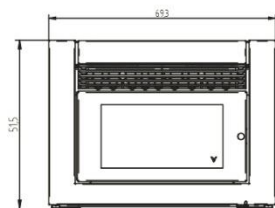

PIANO AIRPLUS 🔥 10,7 - 4,4 KW P. NOM

🔥 **90,9 % / 96,5%**
RENDIMENTO / EFFICIENCY / RENDEMENT

📦 **Lt 25**
SERBATOIO / HOPPER / RÉSERVOIR

🏠 **290 m³***
VOL. RISCALDABILE / HEATED VOL. / VOL. CHAUFFABLE

📖 **kg 118**

🌀 **Ø 8**
USCITA FUMI / SMOKE OUTLET / SORTIE DE FUMÉE