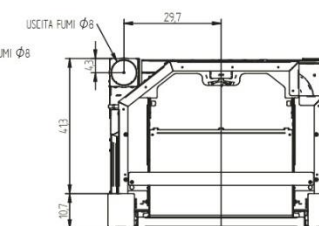

PIANO AIRPLUS 🔥 10,7 - 4,4 KW P. NOM

🔥 **90,9 % / 96,5%**
RENDIMENTO / EFFICIENCY / RENDEMENT

📦 **Lt 25**
SERBATOIO / HOPPER / RÉSERVOIR

🏠 **290 m³***
VOL. RISCALDABILE / HEATED VOL. / VOL. CHAUFFABLE

📖 **kg 118**

🌀 **Ø 8**
USCITA FUMI / SMOKE OUTLET / SORTIE DE FUMÉE