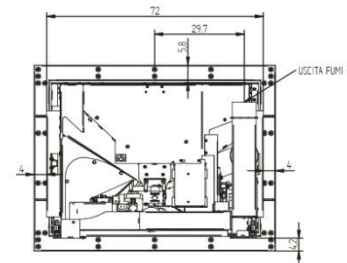

VIVACE
THE STOVE

PIANO GLASS AIRPLUS 🔥 10,7 - 4,4 KW P. NOM

🔥 90,9 % / 96,5%

RENDIMENTO / EFFICIENCY / RENDEMENT

📦 Lt 25

SERBATOIO / HOPPER / RÉSERVOIR

🏠 290 m³*

VOL. RISCALDABILE / HEATED VOL. / VOL. CHAUFFABLE

📊 kg 115

Ø 8

USCITA FUMI / SMOKE OUTLET / SORTIE DE FUMÉE

VIVACE
THE STOVE

Tecno COVER Srl

via Balestri, 11 - 36010 CARRE' (VI)

P.Iva IT03162430247 - REA VI-303816

Tel. +39 0445/314528 - Fax 0445/395548