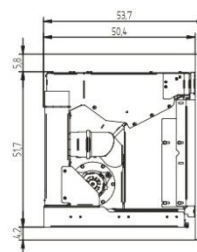

🔥 90,9 % / 96,5%

RENDIMENTO / EFFICIENCY / RENDEMENT

📦 Lt 25

SERBATOIO / HOPPER / RÉSERVOIR

🏠 290 m³*

VOL. RISCALDABILE / HEATED VOL. / VOL. CHAUFFABLE

📊 kg 115

Ø 8

USCITA FUMI / SMOKE OUTLET / SORTIE DE FUMÉE

VIVACE
THE STOVE

Tecno COVER Srl

via Balestri, 11 - 36010 CARRE' (VI)

P.Iva IT03162430247 - REA VI-303816

Tel. +39 0445/314528 - Fax 0445/395548