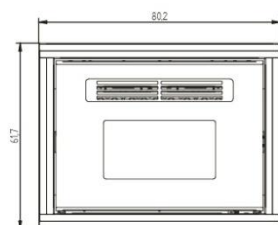

🔥 90,9 % / 96,5%

RENDIMENTO / EFFICIENCY / RENDEMENT

📦 Lt 25

SERBATOIO / HOPPER / RÉSERVOIR

🏠 290 m³*

VOL. RISCALDABILE / HEATED VOL. / VOL. CHAUFFABLE

📊 kg 115

Ø 8

USCITA FUMI / SMOKE OUTLET / SORTIE DE FUMÉE

VIVACE
THE STOVE

Tecno COVER Srl

via Balestri, 11 - 36010 CARRE' (VI)

P.Iva IT03162430247 - REA VI-303816

Tel. +39 0445/314528 - Fax 0445/395548