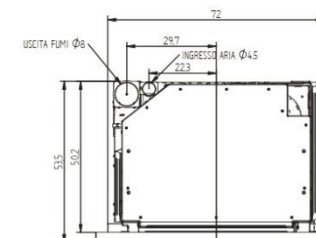

VIVACE
THE STOVE

PIANO GLASS AIRPLUS 🔥 10,7 - 4,4 KW P. NOM

🔥 90,9 % / 96,5%

RENDIMENTO / EFFICIENCY / RENDEMENT

📦 Lt 25

SERBATOIO / HOPPER / RÉSERVOIR

🏠 290 m³*

VOL. RISCALDABILE / HEATED VOL. / VOL. CHAUFFABLE

📊 kg 115

Ø 8

USCITA FUMI / SMOKE OUTLET / SORTIE DE FUMÉE

VIVACE
THE STOVE

Tecno COVER Srl

via Balestri, 11 - 36010 CARRE' (VI)

P.Iva IT03162430247 - REA VI-303816

Tel. +39 0445/314528 - Fax 0445/395548