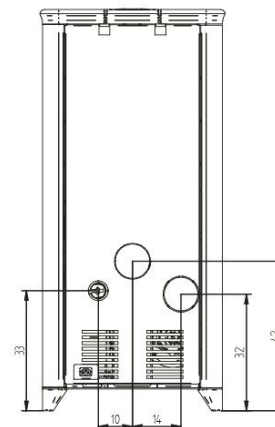

VIVACE
THE STOVE

RHODA 7 🔥 6,9-3,4 KW P. NOM / **RHODA 9** 🔥 8,9-3,4 KW P. NOM / **DTA*** EN COURS /

CERTIFICAZIONE AMBIENTALE

🔥 93 %*

RENDIMENTO / EFFICIENCY / RENDEMENT

📦 Lt 31

SERBATOIO / HOPPER / RÉSERVOIR

🏠 160 m³* / 260 m³*

VOL. RISCALDABILE / HEATED VOL. / VOL. CHAUFFABLE

📦 kg 146

Ø 8 / 13

USCITA FUMI / SMOKE OUTLET / SORTIE DE FUMÉE

VIVACE
THE STOVE

Tecno COVER Srl

via Balestri, 11 - 36010 CARRE' (VI)

P.Iva IT03162430247 - REA VI-303816

Tel. +39 0445/314528 - Fax 0445/395548