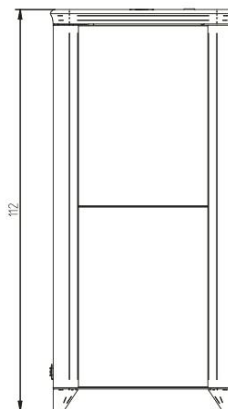

VIVACE
THE STOVE

RHODA 7 🔥 6,9-3,4 KW P. NOM / **RHODA 9** 🔥 8,9-3,4 KW P. NOM / **DTA*** EN COURS /

CERTIFICAZIONE AMBIENTALE

🔥 93 %*

RENDIMENTO / EFFICIENCY / RENDEMENT

📦 Lt 31

SERBATOIO / HOPPER / RÉSERVOIR

🏠 160 m³* / 260 m³*

VOL. RISCALDABILE / HEATED VOL. / VOL. CHAUFFABLE

📦 kg 146

Ø 8 / 13

USCITA FUMI / SMOKE OUTLET / SORTIE DE FUMÉE

VIVACE
THE STOVE

Tecno COVER Srl

via Balestri, 11 - 36010 CARRE' (VI)

P.Iva IT03162430247 - REA VI-303816

Tel. +39 0445/314528 - Fax 0445/395548