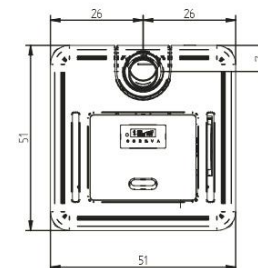

VIVACE
THE STOVE

RHODA 7 🔥 6,9-3,4 KW P. NOM / **RHODA 9** 🔥 8,9-3,4 KW P. NOM / **DTA*** EN COURS /

CERTIFICAZIONE AMBIENTALE

🔥 93 %*

RENDIMENTO / EFFICIENCY / RENDEMENT

📦 Lt 31

SERBATOIO / HOPPER / RÉSERVOIR

🏠 160 m³* / 260 m³*

VOL. RISCALDABILE / HEATED VOL. / VOL. CHAUFFABLE

📦 kg 146

Ø 8 / 13

USCITA FUMI / SMOKE OUTLET / SORTIE DE FUMÉE

VIVACE
THE STOVE

Tecno COVER Srl

via Balestri, 11 - 36010 CARRE' (VI)

P.Iva IT03162430247 - REA VI-303816

Tel. +39 0445/314528 - Fax 0445/395548