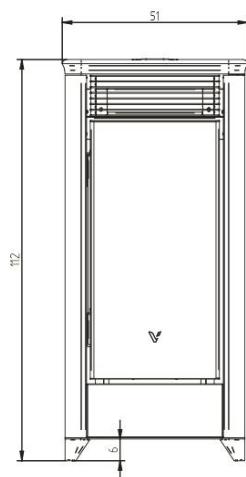

VIVACE
THE STOVE

RHODA 7 🔥 6,9-3,4 KW P. NOM / **RHODA 9** 🔥 8,9-3,4 KW P. NOM / **DTA*** EN COURS /

CERTIFICAZIONE AMBIENTALE

🔥 93 %*

RENDIMENTO / EFFICIENCY / RENDEMENT

📦 Lt 31

SERBATOIO / HOPPER / RÉSERVOIR

🏠 160 m³* / 260 m³*

VOL. RISCALDABILE / HEATED VOL. / VOL. CHAUFFABLE

📦 kg 146

Ø 8 / 13

USCITA FUMI / SMOKE OUTLET / SORTIE DE FUMÉE

VIVACE
THE STOVE

Tecno COVER Srl

via Balestri, 11 - 36010 CARRE' (VI)

P.Iva IT03162430247 - REA VI-303816

Tel. +39 0445/314528 - Fax 0445/395548