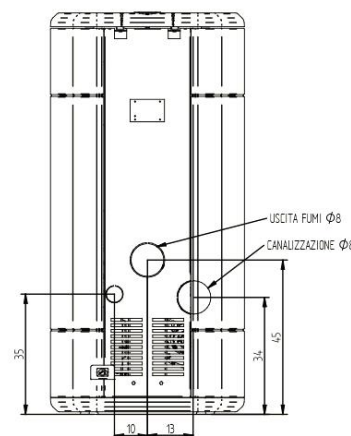

VIVACE
THE STOVE

THERA 7 🔥 6,9-3,4 KW P. NOM / **THERA 9** 🔥 8,9-3,4 KW P. NOM / **DTA*** EN COURS /

CERTIFICAZIONE AMBIENTALE
★★★★★

🔥 93 %*

RENDIMENTO / EFFICIENCY / RENDEMENT

📦 Lt 31

SERBATOIO / HOPPER / RÉSERVOIR

🏠 160 m³* / 260 m³*

VOL. RISCALDABILE / HEATED VOL. / VOL. CHAUFFABLE

📖 kg 168

Ø 8 / 13

USCITA FUMI / SMOKE OUTLET / SORTIE DE FUMÉE

VIVACE
THE STOVE

Tecno COVER Srl

via Balestri, 11 - 36010 CARRE' (VI)

P.Iva IT03162430247 - REA VI-303816

Tel. +39 0445/314528 - Fax 0445/395548