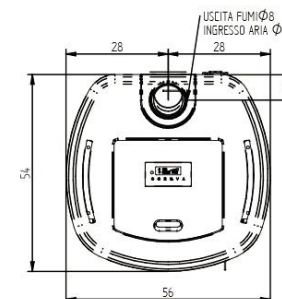

VIVACE
THE STOVE

THERA 7 🔥 6,9-3,4 KW P. NOM / **THERA 9** 🔥 8,9-3,4 KW P. NOM / **DTA*** EN COURS /

CERTIFICAZIONE AMBIENTALE
★★★★★

🔥 93 %*

RENDIMENTO / EFFICIENCY / RENDEMENT

📦 Lt 31

SERBATOIO / HOPPER / RÉSERVOIR

🏠 160 m³* / 260 m³*

VOL. RISCALDABILE / HEATED VOL. / VOL. CHAUFFABLE

📖 kg 168

Ø 8 / 13

USCITA FUMI / SMOKE OUTLET / SORTIE DE FUMÉE

VIVACE
THE STOVE

Tecno COVER Srl

via Balestri, 11 - 36010 CARRE' (VI)

P.Iva IT03162430247 - REA VI-303816

Tel. +39 0445/314528 - Fax 0445/395548