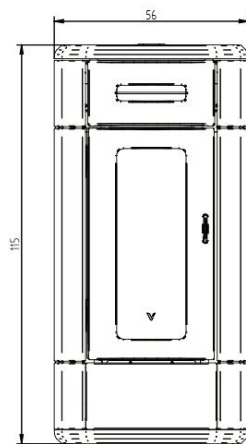

VIVACE
THE STOVE

THERA 7 🔥 6,9-3,4 KW P. NOM / **THERA 9** 🔥 8,9-3,4 KW P. NOM / **DTA*** EN COURS /

CERTIFICAZIONE AMBIENTALE
★★★★★

🔥 93 %*

RENDIMENTO / EFFICIENCY / RENDEMENT

📦 Lt 31

SERBATOIO / HOPPER / RÉSERVOIR

🏠 160 m³* / 260 m³*

VOL. RISCALDABILE / HEATED VOL. / VOL. CHAUFFABLE

📖 kg 168

Ø 8 / 13

USCITA FUMI / SMOKE OUTLET / SORTIE DE FUMÉE

VIVACE
THE STOVE

Tecno COVER Srl

via Balestri, 11 - 36010 CARRE' (VI)

P.Iva IT03162430247 - REA VI-303816

Tel. +39 0445/314528 - Fax 0445/395548