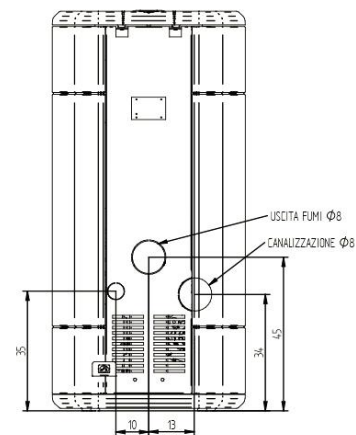

VIVACE
THE STOVE

THERA AIRPLUS 🔥 8,9-3,4 KW P. NOM / **DTA*** EN COURS / CERTIFICAZIONE AMBIENTALE ★★★★★

🔥 93 %*

RENDIMENTO / EFFICIENCY / RENDEMENT

📦 Lt 31

SERBATOIO / HOPPER / RÉSERVOIR

🏠 160 m³* / 260 m³*

VOL. RISCALDABILE / HEATED VOL. / VOL. CHAUFFABLE

📦 kg 168

Ø 8 / 13

USCITA FUMI / SMOKE OUTLET / SORTIE DE FUMÉE

VIVACE
THE STOVE

Tecno COVER Srl

via Balestri, 11 - 36010 CARRE' (VI)

P.Iva IT03162430247 - REA VI-303816

Tel. +39 0445/314528 - Fax 0445/395548