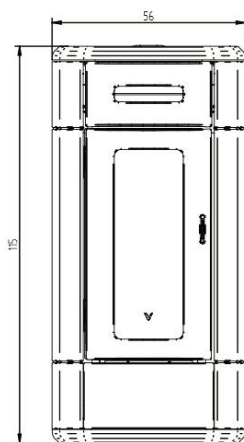

VIVACE
THE STOVE

THERA AIRPLUS 🔥 8,9-3,4 KW P. NOM / **DTA*** EN COURS / CERTIFICAZIONE AMBIENTALE ★★★★★

🔥 93 %*

RENDIMENTO / EFFICIENCY / RENDEMENT

📦 Lt 31

SERBATOIO / HOPPER / RÉSERVOIR

🏠 160 m³* / 260 m³*

VOL. RISCALDABILE / HEATED VOL. / VOL. CHAUFFABLE

📦 kg 168

Ø 8 / 13

USCITA FUMI / SMOKE OUTLET / SORTIE DE FUMÉE

VIVACE
THE STOVE

Tecno COVER Srl

via Balestri, 11 - 36010 CARRE' (VI)

P.Iva IT03162430247 - REA VI-303816

Tel. +39 0445/314528 - Fax 0445/395548