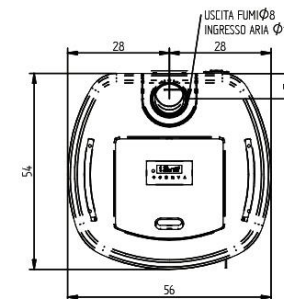

VIVACE
THE STOVE

THERA AIRPLUS 🔥 8,9-3,4 KW P. NOM / **DTA*** EN COURS / CERTIFICAZIONE AMBIENTALE ★★★★★

🔥 93 %*

RENDIMENTO / EFFICIENCY / RENDEMENT

📦 Lt 31

SERBATOIO / HOPPER / RÉSERVOIR

🏠 160 m³* / 260 m³*

VOL. RISCALDABILE / HEATED VOL. / VOL. CHAUFFABLE

📦 kg 168

Ø 8 / 13

USCITA FUMI / SMOKE OUTLET / SORTIE DE FUMÉE

VIVACE
THE STOVE

Tecno COVER Srl

via Balestri, 11 - 36010 CARRE' (VI)

P.Iva IT03162430247 - REA VI-303816

Tel. +39 0445/314528 - Fax 0445/395548